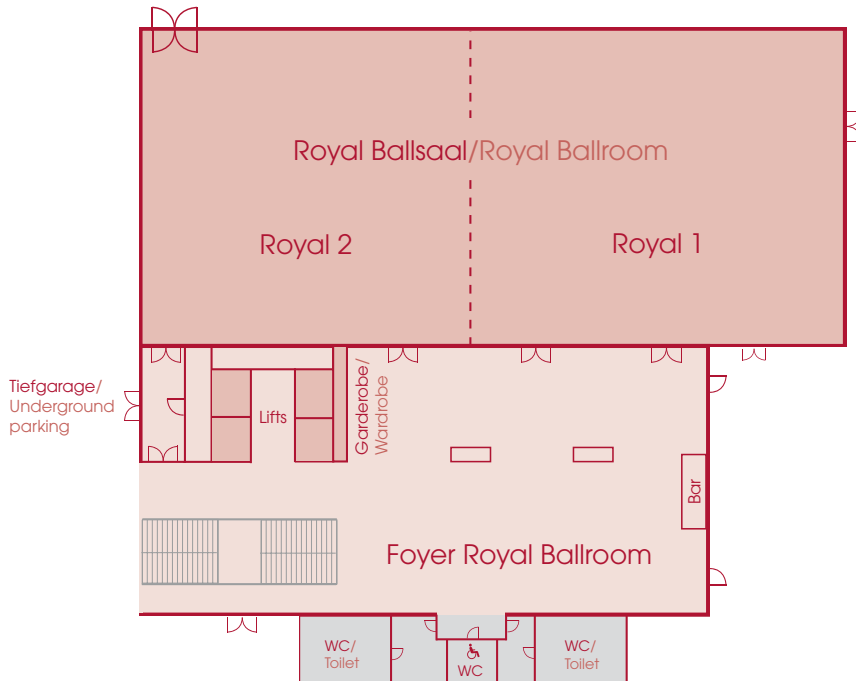

Besonderheiten

- Alle Tagungsräume und Ballsaal mit Tageslicht
- Großes Foyer/Ausstellungsfläche vor dem Ballsaal
- Deckenhöhe im Veranstaltungsbereich: 4,5 m
- Deckenhöhe im Ballsaal: 5,1 m
- Türmaße: Höhe 2,05 m und Breite 2,61 m
- Direkte Zufahrt und verstärkter Boden bis 9 t im Ballsaal – ideal für Autoopräsentationen
- 8 Hängepunkte in der Decke des Ballsaales mit je ca. 1 t Traglast
- Integrierte Beamer, Leinwände (bis 5 m x 3,5 m) und Kühlschränke in allen Tagungsräumen
- Kaffeepausen, Grillbuffets und Empfänge im Innenhof möglich

Highlights

- All function rooms and the ballroom with daylight
- Large foyer/exhibition space in front of the ballroom
- Function rooms ceiling height: 4,5 m
- Ballroom ceiling height: 5,1 m
- Door dimensions: height 2,05 m and width 2,61 m
- Direct access and reinforced floor for up to 9 t in the ballroom – perfect for car presentations
- 8 suspension points at the ceiling of the ballroom for up to 1 t
- Integrated projectors, screens (up to 5 m x 3,5 m) and fridges in all function rooms
- Coffee breaks, BBQ buffets and receptions in the courtyard possible

Untergeschoss/Basement

Tiefgarage/
Underground parking

MÜNCHEN | DEUTSCHLAND

Unser Service

Ob besondere Arrangements, Events oder zusätzlicher Service – unser Veranstaltungsteam erstellt Ihnen sehr gern ein individuelles Angebot nach Ihren Wünschen.

Auf den richtigen Partner kommt es an: Ob Lichtinszenierung, Beschallung oder Sonderkonstruktionen – unsere Technikfirma steht Ihnen mit Rat und Tat zur Seite.

Our service

Whether special arrangements, events or additional services – our convention sales team provides you with an individually designed offer to meet your particular needs.

The right technology partner is important for a successful event: illumination, sound engineering or custom constructions – our partner will turn your ideas into reality.

Raum Room	Sitzplätze Seats
Restaurant »Vitruv«	320
Lounge »Leo 90«	150
Terrasse/Terrace	200