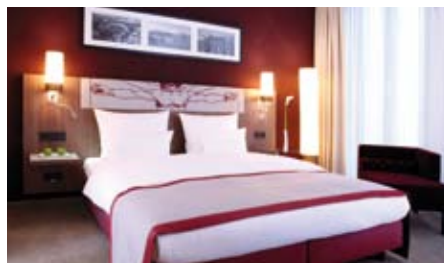

Tagungsräume

Der Tagungsbereich auf über 1.800 m² mit 9 lichtdurchfluteten Tagungsräumen inklusive einem Ballsaal ist durch die vielfältigen Nutzungsmöglichkeiten und moderne Technik der ideale Ort für Veranstaltungen aller Art. Insbesondere im Royal Ballsaal und im beeindruckenden Ballsaal Foyer lassen sich große Ideen für bis zu 700 Personen verwirklichen.