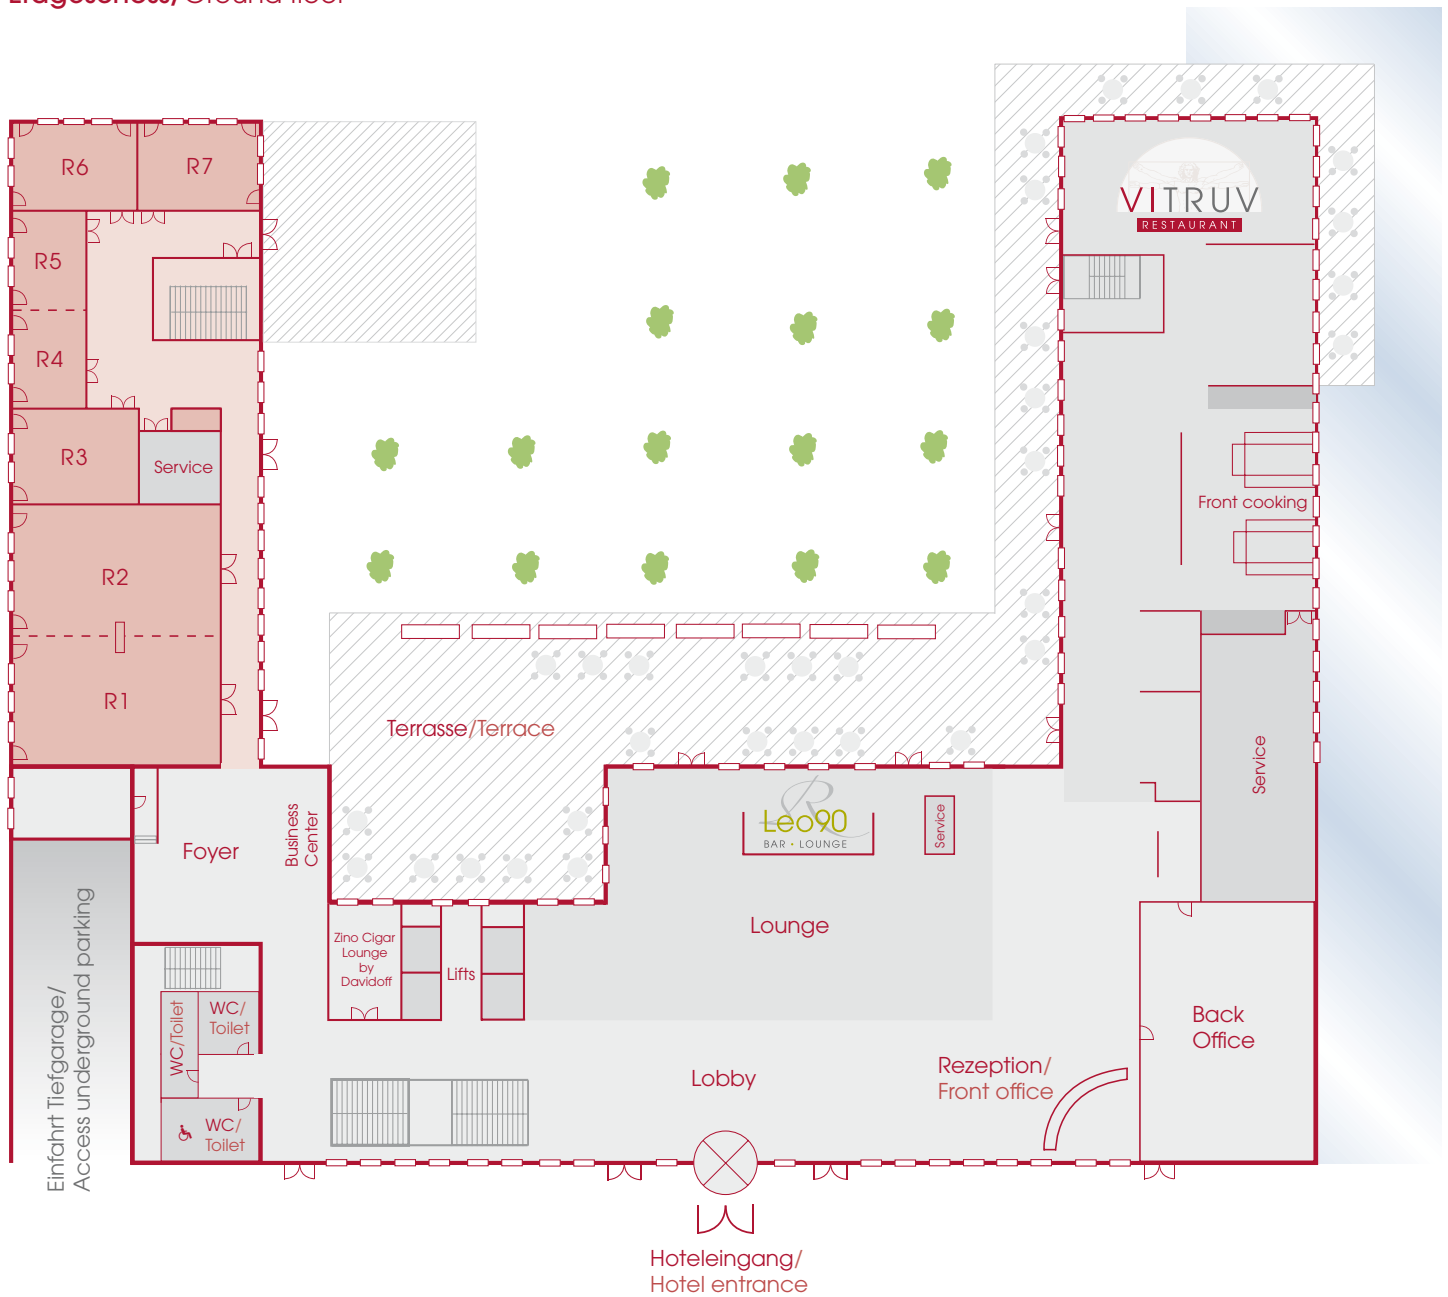

Function rooms

Spread across a total area of 1,800 square metres, the nine function rooms with natural daylight including a ballroom offer multi-purpose options and state-of-the-art technology. The Royal Ballroom and the impressive ballroom foyer are the ultimate setting for meetings, events and corporate conventions for up to 700 guests.

Erdgeschoss/Ground floor

Raum Room	Maße LxB in m Size LxW in m	Höhe in m Height in m	Fläche in qm Size in sqm	Tageslicht Daylight	Block Block	U-Form U-Shape	Parlament Classroom Style	Kino Theater	Bankett Banquet	Kabarett Cabaret
R1	12,6 x 7,3	4,50	92	•	40	40	60	90	48	36
R2	12,6 x 7,6	4,50	96	•	40	40	60	90	48	36
R1 + R2	14,6 x 12,6	4,50	188	•	-	-	120	170	90	72
R3	7,3 x 5,3	4,50	38	•	16	16	18	30	16	12
R4	6,2 x 4,8	4,50	29	•	14	14	16	28	8	-
R5	6,2 x 4,8	4,50	29	•	14	14	16	28	8	-
R4 + R5	12,4 x 4,8	4,50	59	•	28	28	34	56	24	18
R6	7,3 x 4,9	4,50	36	•	14	14	16	28	16	12
R7	7,3 x 4,9	4,50	36	•	14	14	16	28	16	12
Royal 1	21,9 x 17,7	5,10	388	•	-	-	280	370	300	210
Royal 2	19,4 x 17,7	5,10	344	•	-	-	220	330	250	186
Royal Ballroom	41,4 x 17,7	5,10	732	•	-	-	500	700	550	396
Foyer Royal Ballroom	22,0 x 16,0	5,10	352	-	-	-	-	-	-	-
Boardroom (5. Stock)	6,3 x 3,75	2,55	24	•	12	-	-	-	-	-

Besonderheiten

- Alle Tagungsräume und Ballsaal mit Tageslicht
- Großes Foyer/Ausstellungsfläche vor dem Ballsaal
- Deckenhöhe im Veranstaltungsbereich: 4,5 m
- Deckenhöhe im Ballsaal: 5,1 m
- Türmaße: Höhe 2,05 m und Breite 2,61 m
- Direkte Zufahrt und verstärkter Boden bis 9 t im Ballsaal – ideal für Autoopräsentationen
- 8 Hängepunkte in der Decke des Ballsaales mit je ca. 1 t Traglast
- Integrierte Beamer, Leinwände (bis 5 m x 3,5 m) und Kühlschränke in allen Tagungsräumen
- Kaffeepausen, Grillbuffets und Empfänge im Innenhof möglich